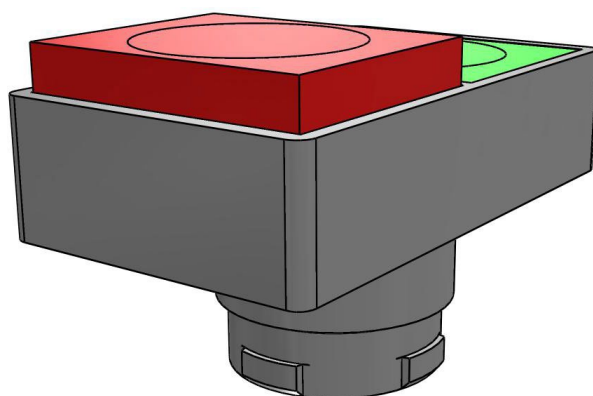

КНОПКА ВРІВЕНЬ ПОДВІЙНА «СТАРТ-СТОП» БЕЗ ФІКСАЦІЇ ВИСТУПАЮЧА КНОПКА «СТОП»

АРТИКУЛ:
ЕСХ 1154

ТЕХНІЧНІ ХАРАКТЕРИСТИКИ:

Артикул	ЕСХ 1154
Опис	Кнопка врівень подвійна «Старт-Стоп» виступаюча кнопка «Стоп»
Матеріал корпусу	Хромований Zamak (цинк-алюміній-мідь-магній сплав)
Колір	Зелений/Виступаючий червоний
Підсвічування	Немає
Функціональність	Без фіксації
Зовнішній діаметр [мм]	49
Ступінь захисту IP	40