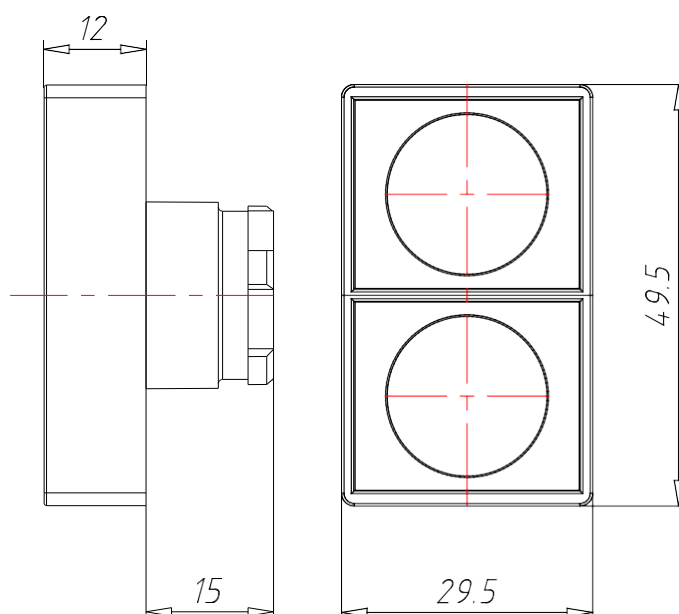

КНОПКА ВРІВЕНЬ ПОДВІЙНА «СТАРТ-СТОП» БЕЗ ФІКСАЦІЇ ВИСТУПАЮЧА КНОПКА «СТОП»

АРТИКУЛ:
ЕСХ 1154

ТЕХНІЧНІ ХАРАКТЕРИСТИКИ:

Артикул	ЕСХ 1154
Опис	Кнопка врівень подвійна «Старт-Стоп» виступаюча кнопка «Стоп»
Матеріал корпусу	Хромований Zamak (цинк-алюміній-мідь-магній сплав)
Колір	Зелений/Виступаючий червоний
Підсвічування	Немає
Функціональність	Без фіксації
Зовнішній діаметр [мм]	49
Ступінь захисту IP	40